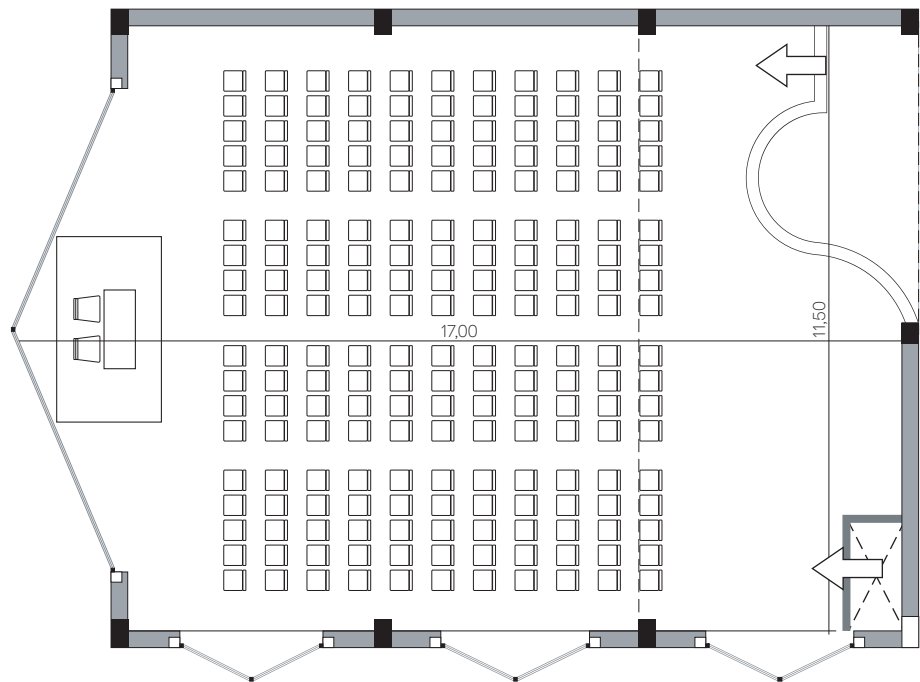

### Salón Planta Baja

Auditorio

Capacidad: 140 plazas

Banquete

Capacidad: 110 plazas

**Salón Manantial**  
Armado Auditorio  
Capacidad: 190 plazas

**Armado Banquete**  
Capacidad: 120 plazas

**Salón Cristal**  
Salón Superior  
Capacidad: 80 plazas