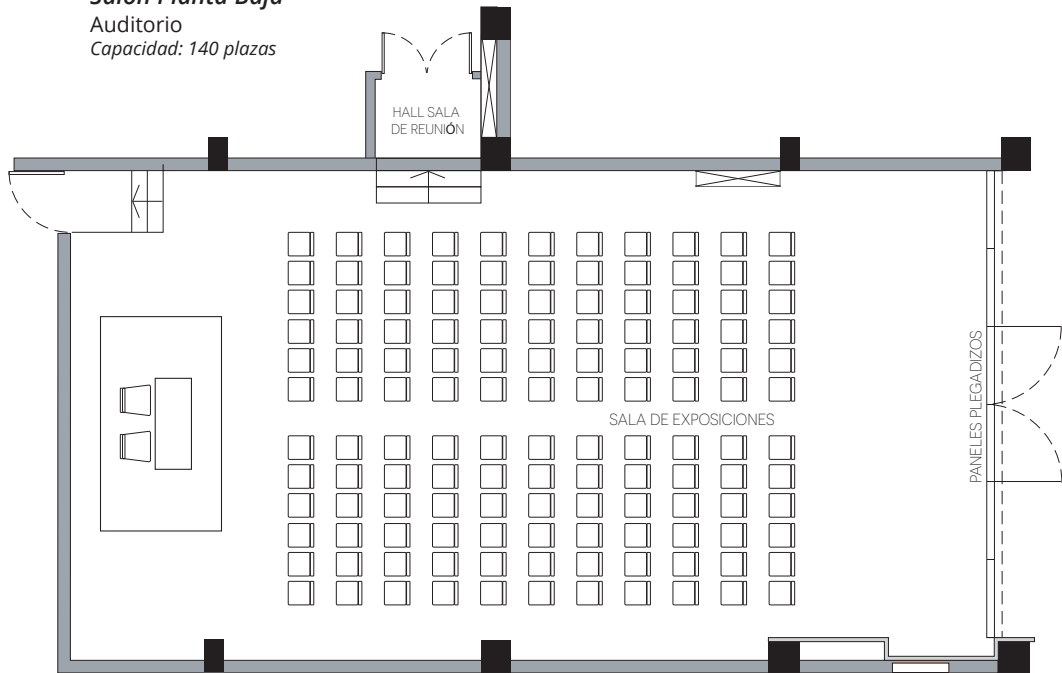

### Salón Planta Baja

Auditorio

Capacidad: 140 plazas

Banquete

Capacidad: 110 plazas

**Salón Manantial**  
Armado Auditorio  
Capacidad: 190 plazas

**Armado Banquete**  
Capacidad: 120 plazas

**Salón Cristal**  
Salón Superior  
Capacidad: 80 plazas