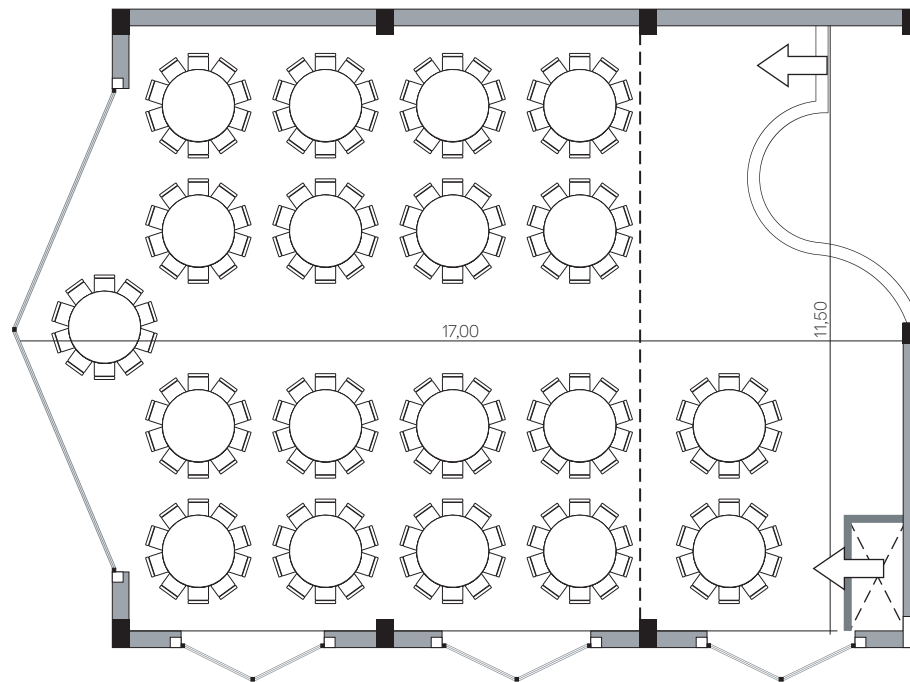

### Salón Planta Baja

Auditorio

Capacidad: 140 plazas

Banquete

Capacidad: 110 plazas

**Salón Manantial**  
Armado Auditorio  
Capacidad: 190 plazas

**Armado Banquete**  
Capacidad: 120 plazas

**Salón Cristal**  
Salón Superior  
Capacidad: 80 plazas