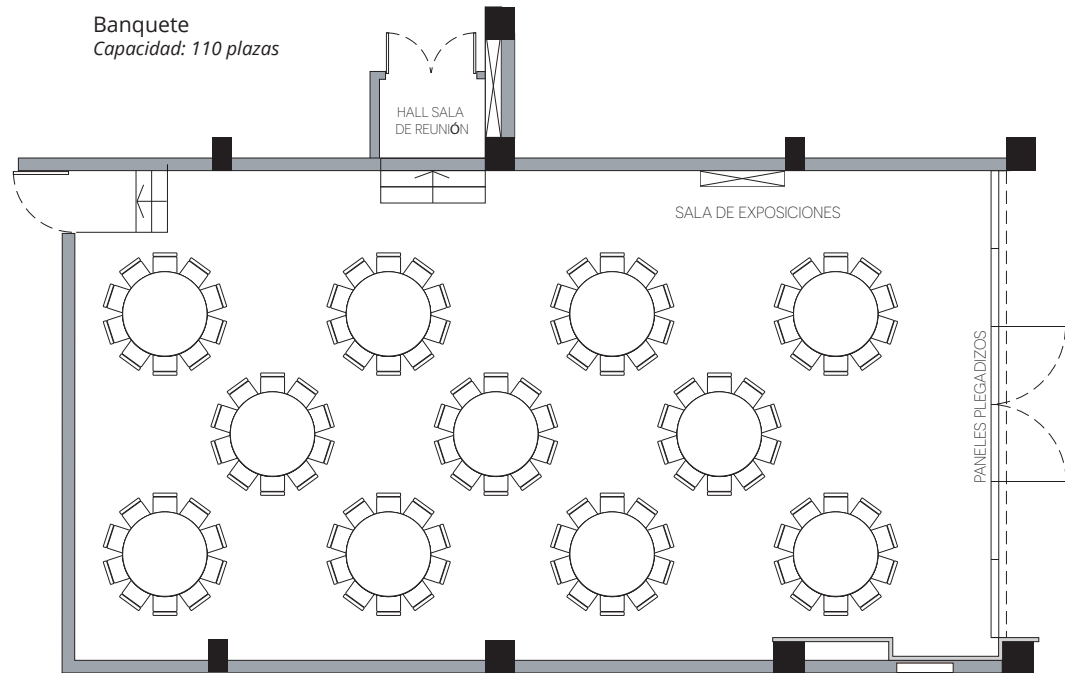

### Salón Planta Baja

Auditorio

Capacidad: 140 plazas

Banquete

Capacidad: 110 plazas

**Salón Manantial**  
Armado Auditorio  
Capacidad: 190 plazas

**Armado Banquete**  
Capacidad: 120 plazas

**Salón Cristal**  
Salón Superior  
Capacidad: 80 plazas